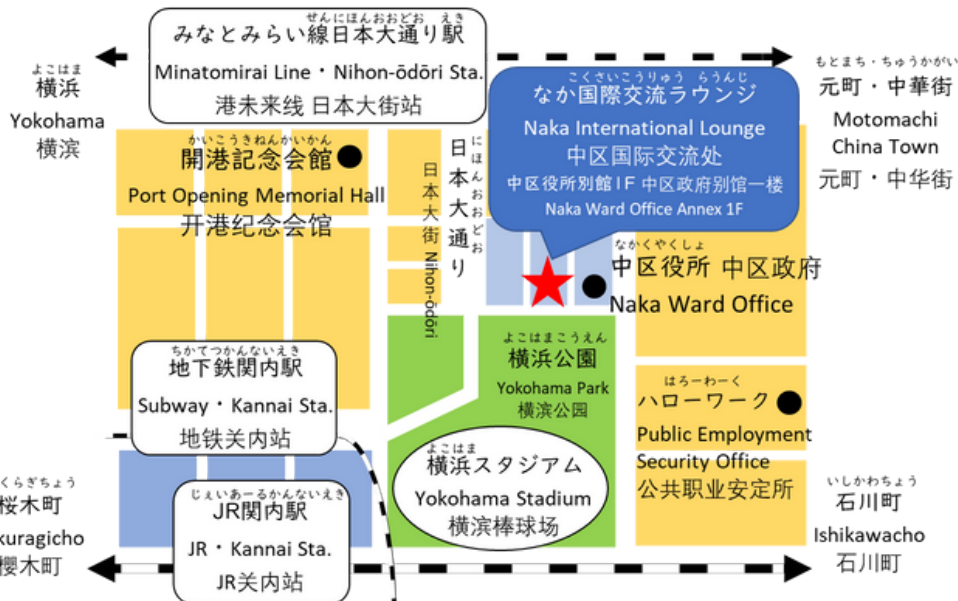

きょうしつ すけじゅーる

教室スケジュール

Schedule

日程

※7月17日～8月28日は夏休みです。
Summer holiday 2024 : 17 July to 28 August

从7月17号到8月28号放暑假。

五月(ごがつ)/May

日(にち) 周日/Sun	月(げつ) 周一/Mon	火(か) 周二/Tue	水(すい) 周三/Wed	木(もく) 周四/Thu	金(きん) 周五/Fri	土(ど) 周六/Sat
			1	2	3	4
5	6	7	8	9	10	11
12	13	14	15	16	17	18
19	20	21	22	23	24	25
26	27	28	29	30	31	

六月(ろくがつ)/June

日(にち) 周日/Sun	月(げつ) 周一/Mon	火(か) 周二/Tue	水(すい) 周三/Wed	木(もく) 周四/Thu	金(きん) 周五/Fri	土(ど) 周六/Sat
						1
2	3	4	5	6	7	8
9	10	11	12	13	14	15
16	17	18	19	20	21	22
23	24	25	26	27	28	29
30						

七月(しちがつ)/July

日(にち) 周日/Sun	月(げつ) 周一/Mon	火(か) 周二/Tue	水(すい) 周三/Wed	木(もく) 周四/Thu	金(きん) 周五/Fri	土(ど) 周六/Sat
	1	2	3	4	5	6
7	8	9	10	11	12	13
14	15	16	17	18	19	20
21	22	23	24	25	26	27
28	29	30	31			

八月(はちがつ)/August

日(にち) 周日/Sun	月(げつ) 周一/Mon	火(か) 周二/Tue	水(すい) 周三/Wed	木(もく) 周四/Thu	金(きん) 周五/Fri	土(ど) 周六/Sat
				1	2	3
4	5	6	7	8	9	10
11	12	13	14	15	16	17
18	19	20	21	22	23	24
25	26	27	28	29	30	31

九月(くがつ)/September

日(にち) 周日/Sun	月(げつ) 周一/Mon	火(か) 周二/Tue	水(すい) 周三/Wed	木(もく) 周四/Thu	金(きん) 周五/Fri	土(ど) 周六/Sat
1	2	3	4	5	6	7
8	9	10	11	12	13	14
15	16	17	18	19	20	21
22	23	24	25	26	27	28
29	30					

なか国際交流ラウンジ Naka International Lounge

なか国際交流ラウンジは公益財団法人横浜市国際交流協会(YOKE)が運営しています。

Naka International Lounge is managed by YOKE. 中区国际交流处的运营主体为横浜市国际交流协会。

あいている時間(じかん) :月曜日(げつようび)から日曜日(にちようび)の9:15から17:00までです。

开馆时间 :周一到周日9:15-17:00。

Opening Hours :Monday to Sunday 9:15 am- 5:00 pm

お休(やす)み :毎月(まいつき)第(だい)3日曜日(にちようび)と12/29から1/3までです。

休馆日 :每月的第3个星期天以及年末年初 (12/29-1/3)。

Days Closed :The third Sunday of the month, Year-end and New Year Holidays (29th December to 3rd January)

★2024/4/1から お休(やす)みがかわります:第(だい)1・5日曜日(にちようび)もやみます。
从2024年4月1日起,休馆日有变动:第1、5个周日也休馆。

Closed day will change starting April 1st,2024 : The first, third, and fifth Sunday of the month, and national holidays.