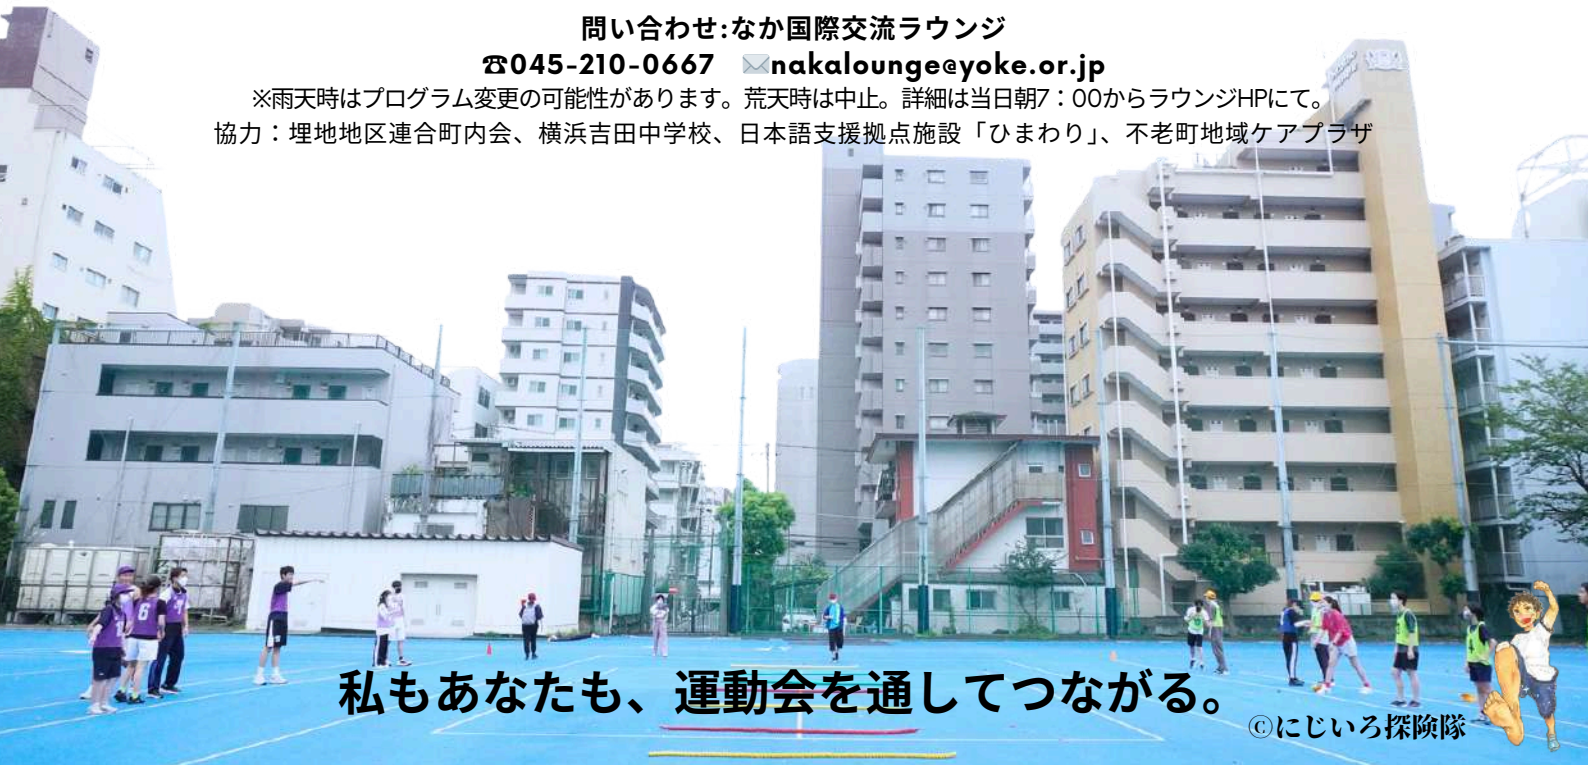

私もあなたも、運動会を通してつながる。

©にじいろ探険隊