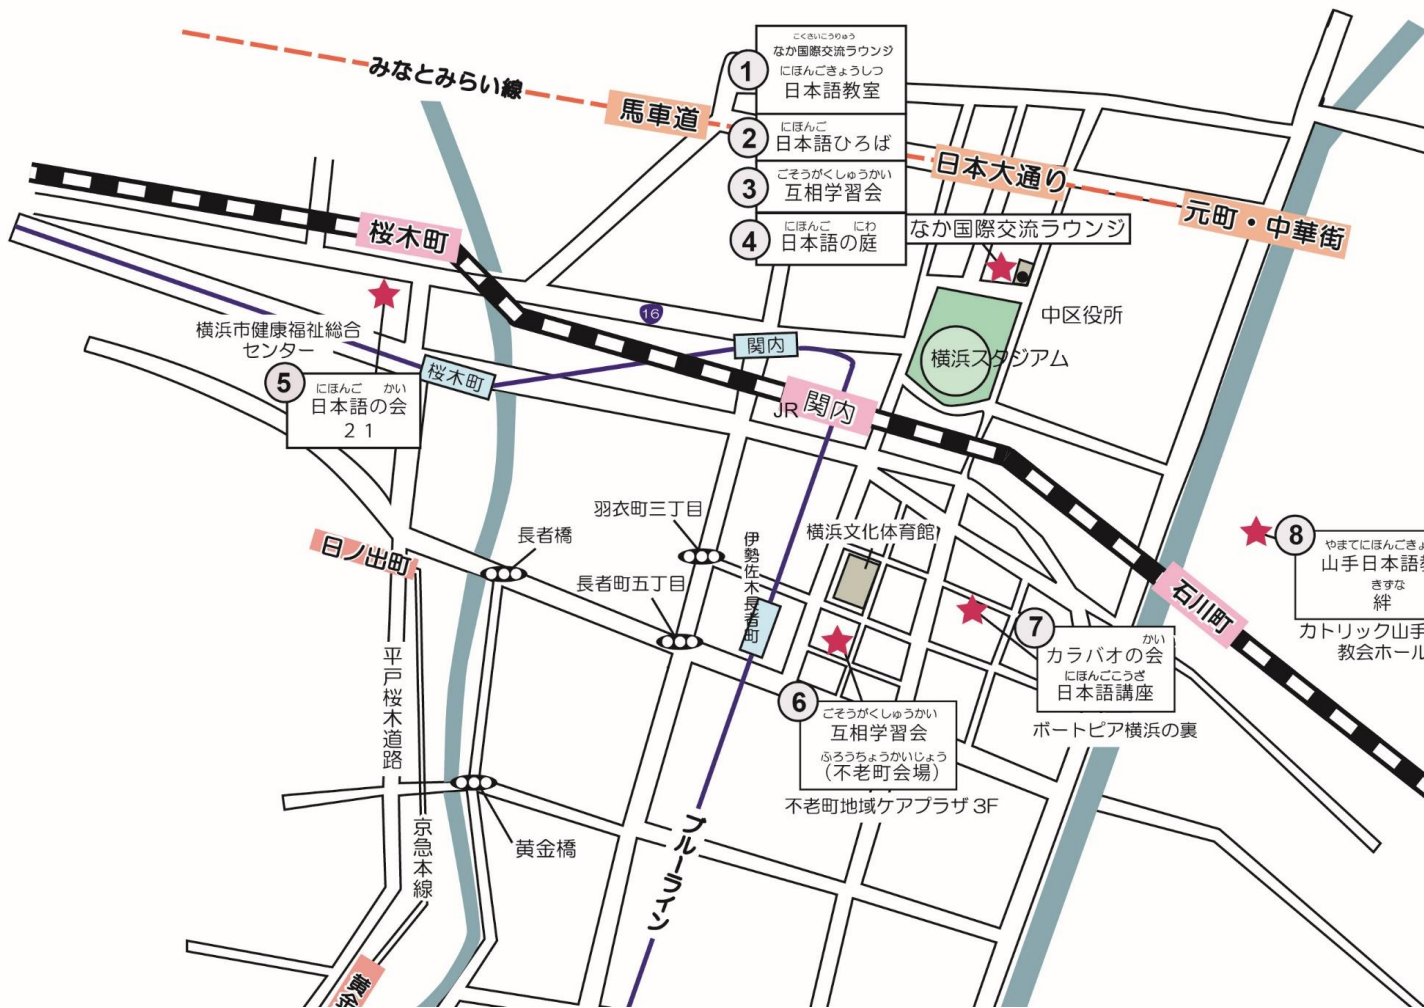

よこはまし なかく にほんごきょうしつ
横浜市 中区のボランティア日本語教室

2023年6月発行

	きょうしつ なまえ 教室の名前	ようび 曜日	じかん 時間	はら かね 払うお金	れんらく 連絡するところ	ばしょ い かつ 場所・行き方
①	1. なか国際交流ラウンジ 日本語教室 (春期・秋期) 2. はじめての日本語教室	か 火 もく 木	10:30 - 12:00	1. ¥6,000 / 30回 別途テキスト代 2. ¥2,000 / 10回	nakalounge@yoke.or.jp 045-210-0667	こくさいこうりゅう なか国際交流ラウンジ 区役所 別館1階 (中区役所の隣) ● 関内駅から歩いて7分 ● 日本大通り駅から歩いて4分
②	にほんご 日本語ひろば	か 火	14:00 - 15:00 17:30 - 18:30	¥0	hirobanaka@gmail.com	
③	ごそがくしゅうかい 互相学習会 (日本大通り会場)	もく 木	14:00 - 15:30	¥0	gosohnihon518@gmail.com	
④	にほんご にわ 日本語の庭 (JLPT対応)	ど 土 へいじつ 平日は おうそうだん 応相談	ぶん 90分 おうそうだん (応相談)	¥1,000 / 回	sanae-abe@nifty.com	
⑤	にほんご かい 日本語の会「21」	ど 土	10:15 - 11:45	¥100 / 回	nihongonokai21@gmail.com	よこはましけんこうふくしそごう 横浜市健康福祉総合センター8階 ● 桜木町駅から歩いて2分
⑥	ごそがくしゅうかい 互相学習会 (不老町会場)	すい 水	14:00 - 16:00	¥0	furohcho87@gmail.com	ふろうちようちいき 不老町地域ケアプラザ3階 ● 伊勢佐木長者町駅1番出口から歩いて5分 ● 関内駅南口から歩いて7分
⑦	カラバオの会 日本語講座	ど 土	13:00 - 15:00 15:00 - 17:00 19:00 - 21:00	¥300 / 回	045-662-5699 kalabaw777@shirt.ocn.ne.jp やえがし (八重樫)	よこはま うら ポートピア横浜の裏 ● 石川町駅南口から歩いて8分
⑧	やまてにほんごきょうしつ 山手日本語教室 絆	ど 土	15:00 - 17:00	¥100 / 回	bzd03324@nifty.com xakino01@yahoo.ne.jp	やまてきょうかい カトリック山手教会 ● 石川町駅南口から歩いて10分
⑨	にほんごの会	げつ 月	13:30 - 15:00	¥100 / 回	045-622-3863 こいけ じ (小池: 18時から 21時)	かみだいしゅうかいじよ 上台集会所 (ヒルマーケットプレイス本牧店2階) ● 山手駅から歩いて15分 ● 本郷町バス停から歩いて1分

MAP

横浜 日本語教室 データベース 🔍

日本語教室・学習支援教室
データベース (横浜)
<https://yokeweb.jp/>

【発行】
なか国際交流ラウンジ
横浜市中区日本大通 35
中区役所別館1階
TEL: 045-210-0667
Email: nakalounge@yoke.or.jp