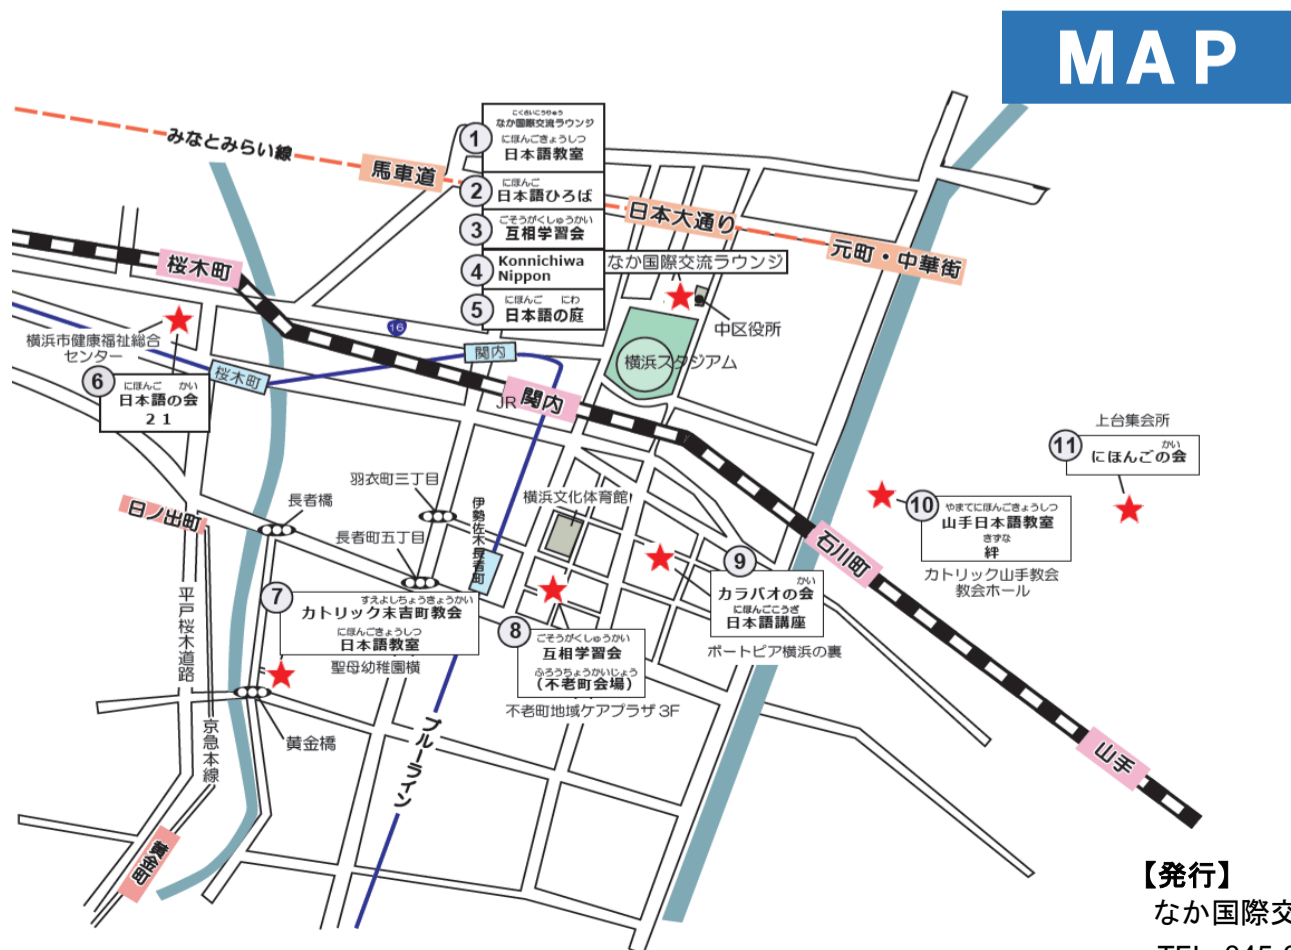

よこはまし なかく にほんごきょうしつ  
**横浜市 中区のボランティア日本語教室**

2023年1月発行

	きょうしつ なまえ 教室の名前	ようび 曜日	じかん 時間	はら かね 払うお金	れんらく 連絡するところ	ばしょ い かつ 場所・行き方
①	1. なか国際交流ラウンジ 日本語教室 (春期・秋期) 2. はじめての日本語教室	か 火 も 木	10:30 - 12:00	1. ¥6,000 / 30回 別途テキスト代 2. ¥2,000 / 10回	nakalounge@yoke.or.jp 045-210-0667	<p>なか国際交流ラウンジ</p> <p>くやくしよ べつかん かい なかくやくしよ となり 区役所 別館 1階 (中区役所の隣)</p> <p>●関内駅から歩いて7分 ●日本大通り駅から歩いて4分</p> <p>よこはましけんこうふくしそごう 横浜市健康福祉総合センター8階</p> <p>●桜木町駅から歩いて2分</p> <p>せいぼようちえん よこ 聖母幼稚園の横</p> <p>●関内駅から歩いて15分 ●日ノ出町駅から歩いて5分</p> <p>ふるうちょうちいき かい 不老町地域ケアプラザ3階</p> <p>●伊勢佐木長者町駅1番出口から歩いて5分 ●関内駅南口から歩いて7分</p> <p>よこはま うら ポートピア横浜の裏</p> <p>●石川町駅南口から歩いて8分</p> <p>やまてきょうかい カトリック山手教会</p> <p>●石川町駅南口から歩いて10分</p> <p>かみだいしゅうかいじょ 上台集会所</p> <p>(ヒルママーケットプレイス本牧店2階)</p> <p>●山手駅から歩いて15分 ●本郷町バス停から歩いて1分</p>
②	にほんご 日本語ひろば	か 火	14:00 - 15:00	¥0	hirobanaka@gmail.com	
③	ごそうがくしゅうかい 互相学習会 (日本大通会場)	も 木	14:00 - 15:30	¥0	gosohnihon518@gmail.com	
④	Konnichiwa Nippon こんにちは にっぽん	き 金	10:30 - 12:00	¥500 とうろくりょう (登録料)	konnichiwa0nippon@gmail.com	
⑤	にほんご にわ たいおう 日本語の庭 (JLPT対応)	ど 土 へいじつ 平日は おうそうだん 応相談	90分 おうそうだん (応相談)	¥1,000 / 回	sanae-abe@nifty.com	
⑥	にほんご かい 日本語の会「21」	ど 土	10:15 - 11:45	¥1,500 / 学期	nihongonokai21@gmail.com	
⑦	すえよしちょう カトリック末吉町 教会日本語教室 (活動休止中)	げ 月	10:00 - 12:00	¥100 / 回	045-731-3816 (TEL: 水野) 045-731-3982 (FAX)	
⑧	ごそうがくしゅうかい 互相学習会 (不老町会場)	す 水	14:00 - 16:00	¥0	furohcho87@gmail.com	
⑨	カラバオの会 にほんご こうぎ 日本語講座	ど 土	19:00 - 21:00	¥200 / 回	045-662-5699 やえがし (八重樫)	
⑩	やまてにほんごきょうしつ 山手日本語教室 絆	ど 土	13:30 - 15:30	¥100 / 回	bzd03324@nifty.com xakino01@yahoo.ne.jp	
⑪	にほんごの会	げ 月	13:30 - 15:00	¥100 / 回	045-622-3863 こいけ じ (小池: 18時から 21時)	