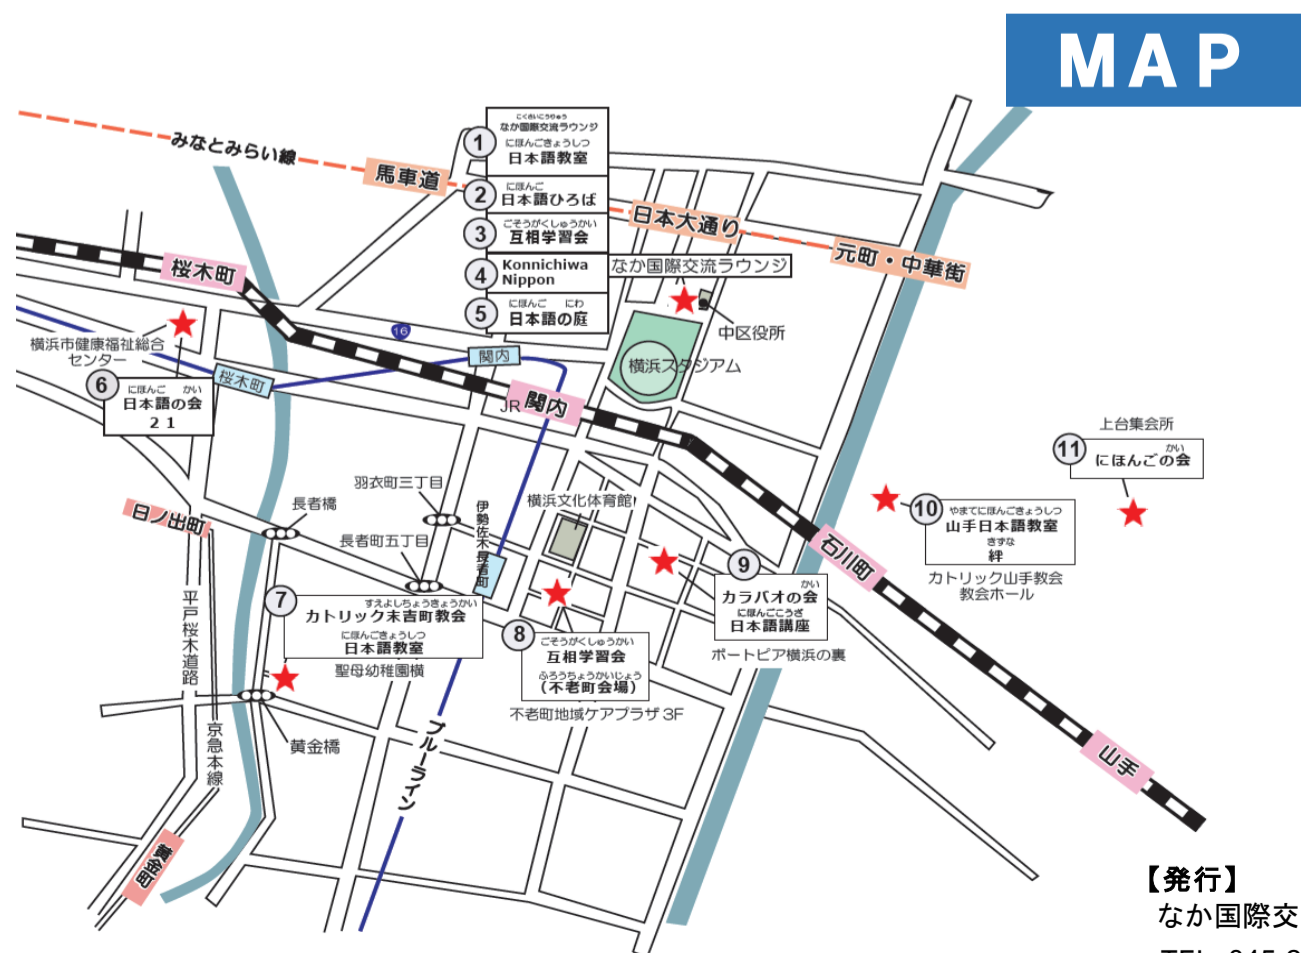

よこはまし なかく にほんごきょうしつ
横浜市 中区のボランティア日本語教室

2023年5月発行

	きょうしつ なまえ 教室の名前	ようび 曜日	じかん 時間	はら かね 払うお金	れんらく 連絡するところ	ばしょ い かつ 場所・行き方
①	1. なか国際交流ラウンジ 日本語教室 (春期・秋期) 2. はじめての日本語教室	か 火 も 木	10:30 - 12:00	1. ¥6,000 / 30回 別途テキスト代 2. ¥2,000 / 10回	nakalounge@yoke.or.jp 045-210-0667	<p>こくさいこうりゅう なか国際交流ラウンジ</p> <p>くやくしよ べっかん かい なかくやくしよ となり 区役所 別館1階 (中区役所の隣) ●関内駅から徒歩7分 ●日本大通り駅から徒歩4分</p> <p>よこはましけんこうふくしそごう 横浜市健康福祉総合センター8階 ●桜木町駅から徒歩2分</p> <p>せいぼうちえん よこ 聖母幼稚園の横 ●関内駅から徒歩15分 ●日ノ出町駅から徒歩5分</p> <p>ふるうちょうちいき 不老町地域ケアプラザ3階 ●伊勢佐木長者町駅1番出口から歩いて5分 ●関内駅南口から歩いて7分</p> <p>よこはま うら ポートピア横浜の裏 ●石川町駅南口から歩いて8分</p> <p>やまてきょうかい カトリック山手教会 ●石川町駅南口から歩いて10分</p> <p>かみだいしゅうかいじよ 上台集会所 (ヒルマーケットプレイス本牧店2階) ●山手駅から徒歩15分 ●本郷町バス停から歩いて1分</p>
②	にほんご 日本語ひろば	か 火	14:00 - 15:00 17:30 - 18:30	¥0	hirobanaka@gmail.com	
③	ごそうがくしゅうかい 互相学習会 (日本大通会場)	も 木	14:00 - 15:30	¥0	gosohnihon518@gmail.com	
④	Konnichiwa Nippon こんにちは にっぽん	き 金	10:30 - 12:00	¥500 とうろくりょう (登録料)	konnichiwa0nippon@gmail.com	
⑤	にほんご にわ 日本語の庭 (JLPT対応)	ど 土 平日は おうそつだん 応相談	ぶん 90分 おうそつだん (応相談)	¥1,000 / 回	sanae-abe@nifty.com	
⑥	にほんご かい 日本語の会「21」	ど 土	10:15 - 11:45	¥100 / 回	nihongonokai21@gmail.com	
⑦	すえよしちよう カトリック末吉町 きょうかいにほんごきょうしつ 教会日本語教室 (活動休止中)	げ 月	10:00 - 12:00	¥100 / 回	045-731-3816 (TEL: 水野) 045-731-3982 (FAX)	
⑧	ごそうがくしゅうかい 互相学習会 (不老町会場)	す 水	14:00 - 16:00	¥0	furohcho87@gmail.com	
⑨	かい カラバオの会 にほんご こうざ 日本語講座	ど 土	19:00 - 21:00	¥200 / 回	045-662-5699 やえがし (八重樫)	
⑩	やまてにほんごきょうしつ 山手日本語教室 絆	ど 土	13:30 - 15:30	¥100 / 回	bzd03324@nifty.com xakino01@yahoo.ne.jp	
⑪	にほんご かい 日本語の会	げ 月	13:30 - 15:00	¥100 / 回	045-622-3863 こいけ じ じ (小池: 18時から 21時)	