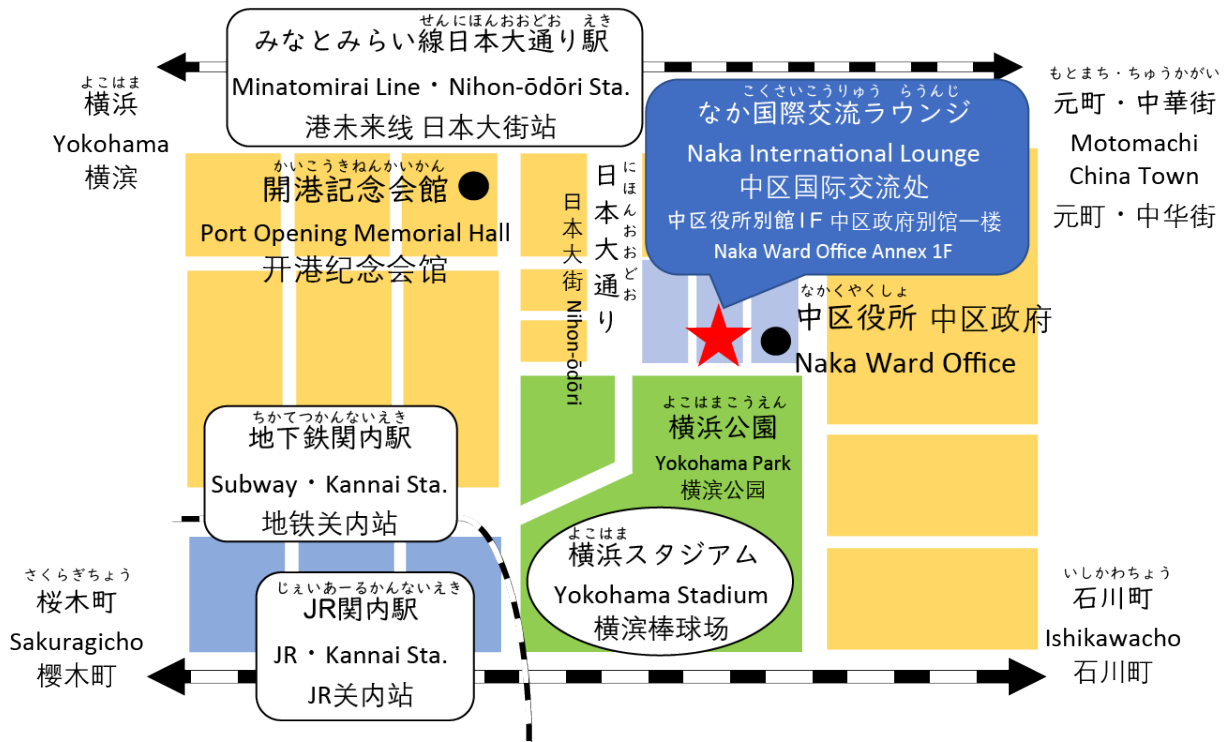

九月(くがつ)/September

日(にち) 周日/Sun	月(げつ) 周一/Mon	火(か) 周二/Tue	水(すい) 周三/Wed	木(もく) 周四/Thu	金(きん) 周五/Fri	土(ど) 周六/Sat
	1	2	3	4	5	6
7	8	9	10	11	12	13
14	15	16	17	18	19	20
21	22	23	24	25	26	27
28	29	30				

なか国際交流ラウンジ Naka International Lounge