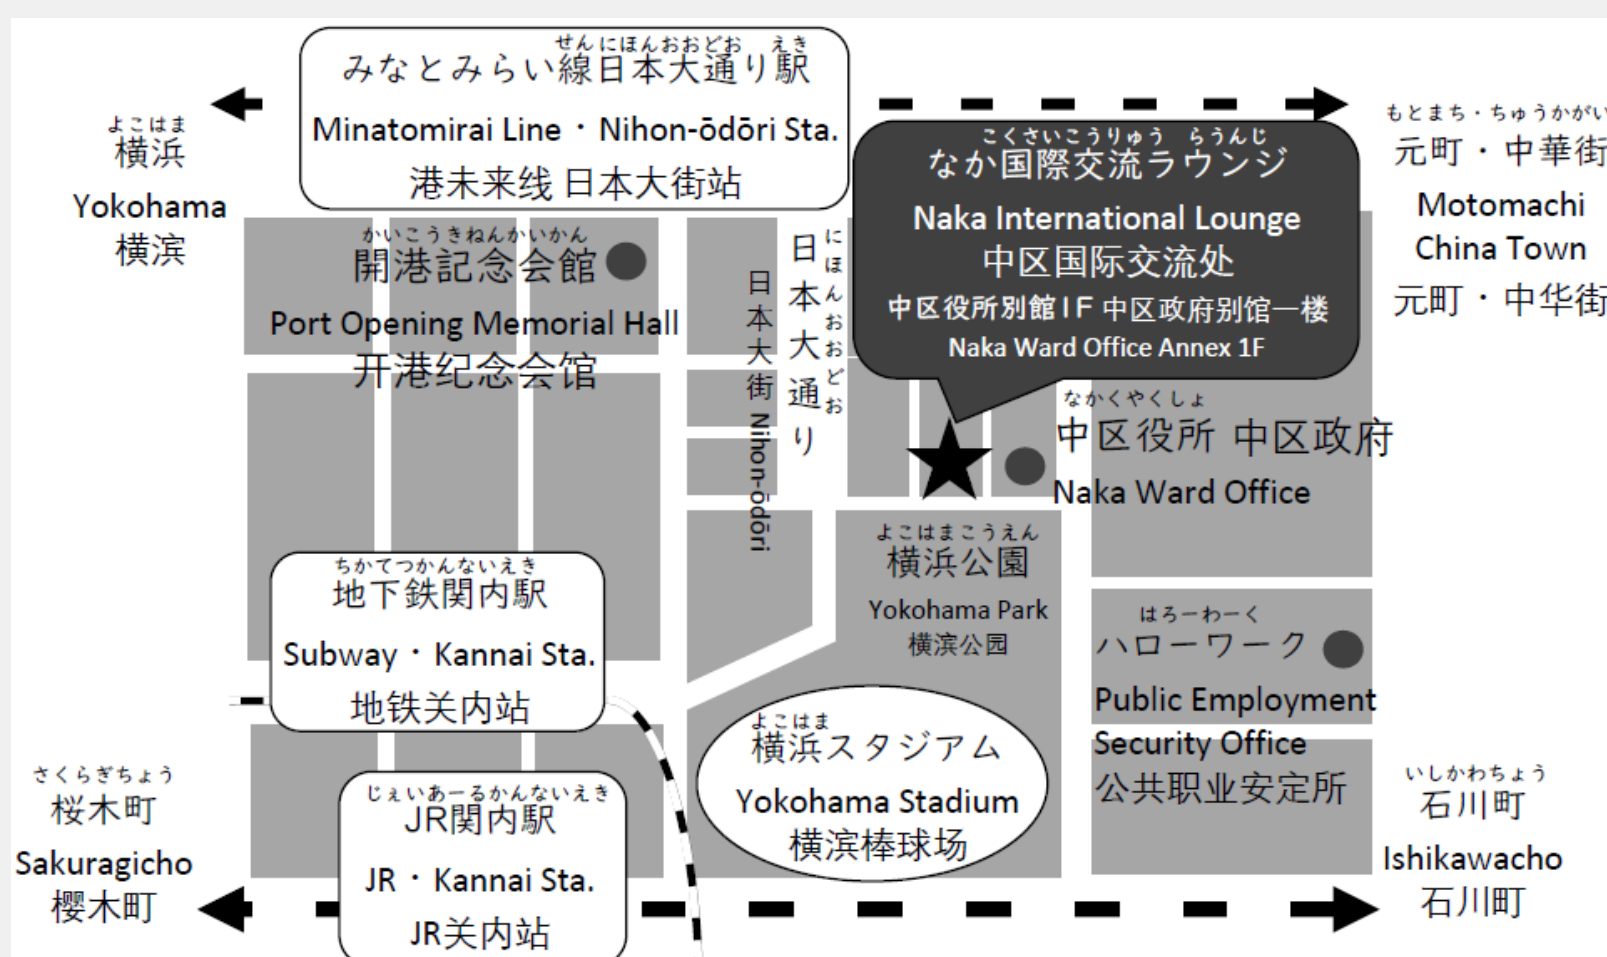

第4回 3月31日 身近な国際交流・多文化共生の活動を知ろう

- a. 中区多文化共生ボランティアの活動紹介
- b. 中区内ボランティア日本語教室の紹介

なか国際交流ラウンジ
中区日本大通35 中区役所別館1F
☎ 210-0667
✉ nakalounge@yoke.or.jp

申し込み方法
2月11日（金）より
✉ nakalounge@yoke.or.jp

①名前②住所③電話④志望動機
でお申込みください。
定員：20名（先着順）

なか国際交流ラウンジは、中区役所の委託を受けて、横浜市国際交流協会（YOKE）が運営しています。外国人住民への生活情報提供、相談を多言語で実施するとともに、日本語教室の開催、地域多文化共生推進のための通訳ボランティアの派遣、外国につながる子ども・若者の人材育成などを行う、地域に住む外国人と日本人住民をつなぐ多文化共生の拠点です。